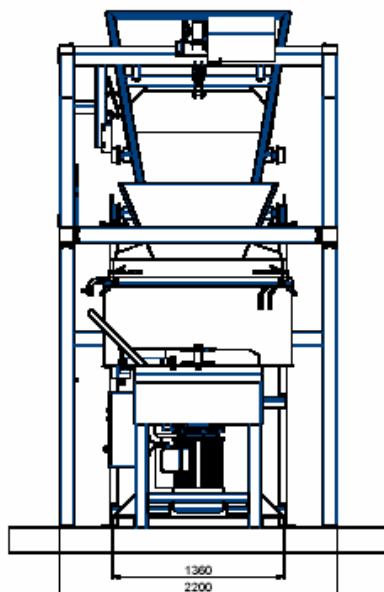

# Beschicker für DZ 500V und DZ 750V Skip loader for DZ 500V and DZ 750V

*The newest of  
DIEM*

- Separate Beschickungseinheit
- 2,2 kW / 400 V
- Robustes Design
- Verbesserte Leistungsfähigkeit
- Hoher Bedienkomfort
- Gutes Preis-Leistungs-Verhältnis
- Verwendbar an bereits bestehenden Maschinen
- Kurze Lieferzeit

## Skip loader for DZ 500V and DZ 750V

Technische Daten / Technical data	DZ 500V	DZ 750V
Länge / Length	3.482 mm	3.482 mm
Breite / Width	2.200 mm	2.200 mm
Höhe / Height	4.071 mm	4.071 mm
Gewicht ca. / Weight approximated	1.100 kg	1.200 kg
Entleerhöhe / Discharging height	2.314 mm	2.314 mm
Max. Fördergewicht / max. skip load	1.000 kg	1.500 kg
Max. Mischmenge / max. output	500 Liter / Litre	750 Liter / Litre