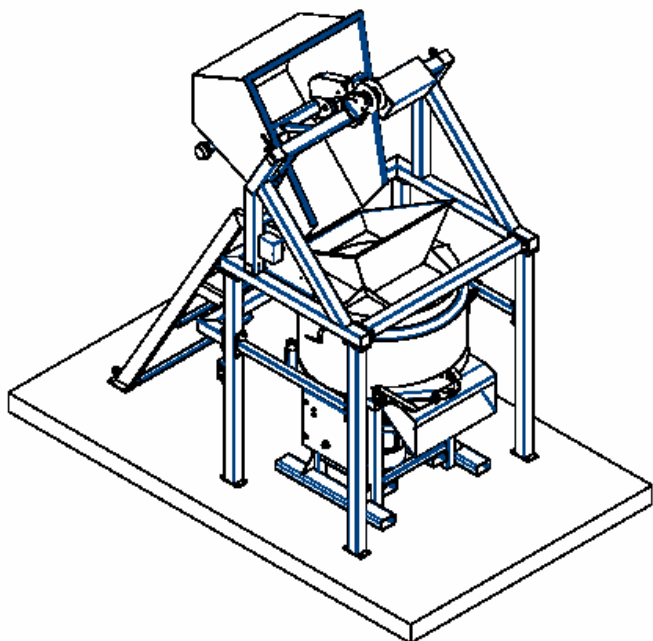

# Beschicker für DZ 500V und DZ 750V Skip loader for DZ 500V and DZ 750V

*The newest of  
DIEM*

- Separate Beschickungseinheit
- 2,2 kW / 400 V
- Robustes Design
- Verbesserte Leistungsfähigkeit
- Hoher Bedienkomfort
- Gutes Preis-Leistungs-Verhältnis
- Verwendbar an bereits bestehenden Maschinen
- Kurze Lieferzeit

- Separate unit
- 2,2 kW / 400 V
- Robust design
- To improve efficiency
- Easy to handle
- Reasonable price
- Adjustable to machines already in use
- Short delivery time

**DIEM**

## Skip loader for DZ 500V and DZ 750V

Technische Daten / Technical data	DZ 500V	DZ 750V
Länge / Length	3.482 mm	3.482 mm
Breite / Width	2.200 mm	2.200 mm
Höhe / Height	4.071 mm	4.071 mm
Gewicht ca. / Weight approximated	1.100 kg	1.200 kg
Entleerhöhe / Discharging height	2.314 mm	2.314 mm
Max. Fördergewicht / max. skip load	1.000 kg	1.500 kg
Max. Mischmenge / max. output	500 Liter / Litre	750 Liter / Litre